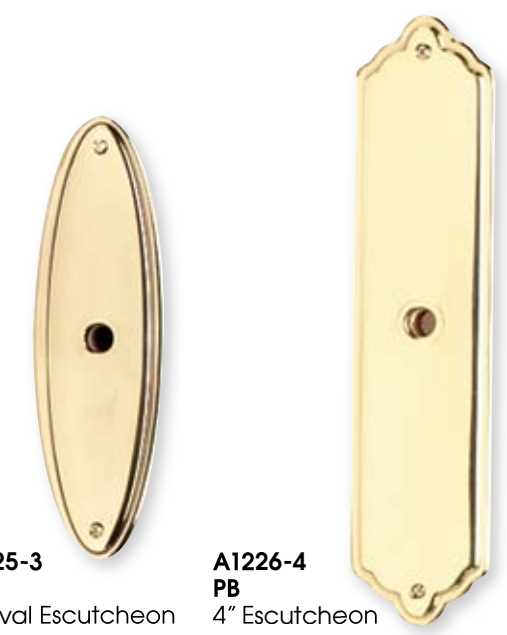

**A1134**  
CHBRZ / SN  
1 1/4" Knob

**A1067**  
PN  
7/8" Knob

**A1066**  
MB  
3/4" Knob

**A701-35**  
SN  
3 3/4" Pull

**A701-3**  
AP  
3" Pull

**A1235**  
AP / BARC  
3" Pull

**A930-1**  
PC  
1" Knob

**A930-18**  
SN  
1 1/8" Knob

**A930-38**  
PN  
1 3/8" Knob

**A1154**  
SN  
1 1/4" Knob

**A708-6**  
BARC /SN  
6" Pull

**A708-3**  
PC / AEM  
3" Pull

**A1225-3**  
PB  
3" Oval Escutcheon

**A1226-4**  
PB  
4" Escutcheon

pictured left to right BARC / AEM / PA / SN